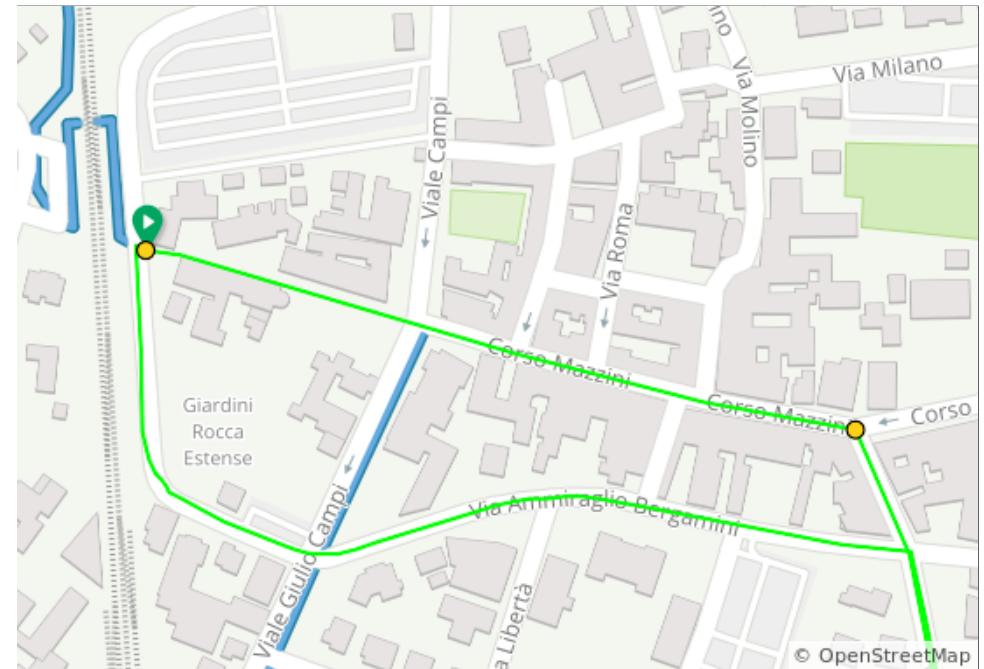

3.4 kilometers. +2/-2 meters

Num	Dist	Type	Note	Next
50.	26.6	↙	Gira nettamente a sinistra su Ciclabile Provinciale	2.3
51.	28.9	↖	Tieni la sinistra su Ciclabile Provinciale	2.0

2.5 kilometers. +0/-0 meters

Num	Dist	Type	Note	Next
52.	30.9	↑	Continua su Via della Repubblica	0.6
53.	31.5	→	Gira a destra su Via M. C. Ascari	0.3

2.6 kilometers. +2/-0 meters

Num	Dist	Type	Note	Next
54.	31.8	←	Gira a sinistra su Corso Mazzini	0.4
55.	32.2	📍	End of route	0.0