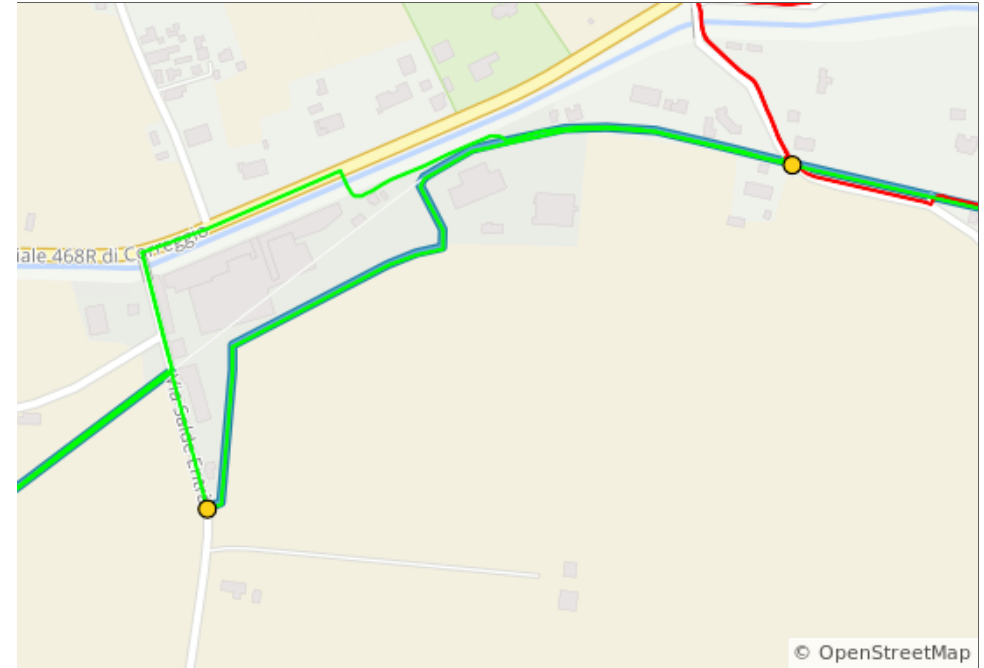

4.2 kilometers. +4/-3 meters

Num	Dist	Type	Note	Next
38.	17.7	↑	Continua su Via Guglielmo Marconi/Via Largo Cavallotti	0.2
39.	17.8	↑	Continua su Via Martiri della Liberazione	0.1
40.	17.9	↑	Alla Piazza Alfredo Baccharini prendi la 3 ^a uscita e prendi Via Trento e Trieste	0.3
41.	18.2	↑	Nella rotatoria, prendere l'uscita 2 su Via Martiri della Liberazione	0.1
42.	18.3	↗	Gira leggermente a destra su Via G. Marconi	0.1
43.	18.4	←	Gira a sinistra su Via Ferruccio Trombi	0.0
44.	18.4	←	Gira a sinistra su Via Guglielmo Marconi	0.0
45.	18.4	→	Gira a destra	4.7

1.1 kilometers. +4/-2 meters

Num	Dist	Type	Note	Next
46.	23.1	→	Gira a destra su Via Combarina	0.0
47.	23.1	←	Gira a sinistra	2.5

4.7 kilometers. +0/-0 meters

Num	Dist	Type	Note	Next
48.	25.6	↖	Tieni la sinistra	0.8
49.	26.5	→	Gira a destra su Via Salde Entrà	0.1

Num	Dist	Type	Note	Next
52.	30.9	↑	Continua su Via della Repubblica	0.6
53.	31.5	→	Gira a destra su Via M. C. Ascari	0.3

2.6 kilometers. +2/-0 meters

Num	Dist	Type	Note	Next
54.	31.8	←	Gira a sinistra su Corso Mazzini	0.4
55.	32.2	📍	End of route	0.0