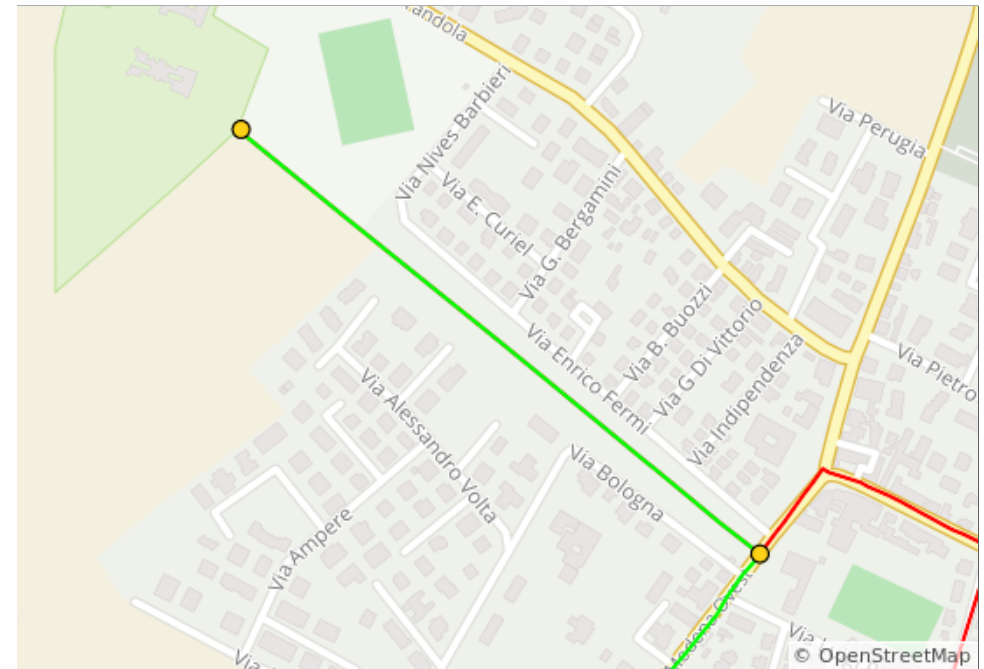

Variante San Felice S.P. - Massa (carrobio)- Finale e ritorno

Variante San Felice S.P. - Massa (carrobio)- Finale e ritorno

Num	Dist	Type	Note	Next
1.	0.0	📍	Start of route	0.0
2.	0.0	←	Svolta a sinistra e prendi Via Circondaria	0.2
3.	0.2	↑	Continua su Via C.Bergamini	0.3

0.6 kilometers. +1/-0 meters

Num	Dist	Type	Note	Next
20.	7.9	←	Svolta a sinistra e prendi Via Provinciale Modena	0.2
21.	8.1	←	Svolta a sinistra e prendi Via per Modena Ovest	0.1
22.	8.2	→	Svolta a destra	0.6

0.7 kilometers. +0/-0 meters

Num	Dist	Type	Note	Next
23.	8.8	↑	Fai una inversione a U	0.6
24.	9.5	→	Svolta a destra e prendi Via per Modena Ovest	0.3

1.3 kilometers. +1/-1 meters

Num	Dist	Type	Note	Next
25.	9.8	↑	Alla rotonda prendi la 3 ^a uscita e prendi Via Monte Bianco/SP468R	0.1
26.	9.9	↑	Esci dalla rotonda e prendi Via Monte Bianco/SP468R	0.1
27.	9.9	→	Svolta a destra e prendi Via Monte Rosa	0.2
28.	10.1	↑	Continua su Via Monte Cervino	0.1
29.	10.3	←	Svolta a sinistra e prendi Via Abbà e Motto	0.3

4.2 kilometers. +4/-3 meters

Num	Dist	Type	Note	Next
38.	17.7	↑	Continua su Via Guglielmo Marconi/Via Largo Cavallotti	0.2
39.	17.8	↑	Continua su Via Martiri della Liberazione	0.1
40.	17.9	↑	Alla Piazza Alfredo Baccharini prendi la 3 ^a uscita e prendi Via Trento e Trieste	0.3
41.	18.2	↑	Nella rotatoria, prendere l'uscita 2 su Via Martiri della Liberazione	0.1
42.	18.3	↗	Gira leggermente a destra su Via G. Marconi	0.1
43.	18.4	←	Gira a sinistra su Via Ferruccio Trombi	0.0
44.	18.4	←	Gira a sinistra su Via Guglielmo Marconi	0.0
45.	18.4	→	Gira a destra	4.7