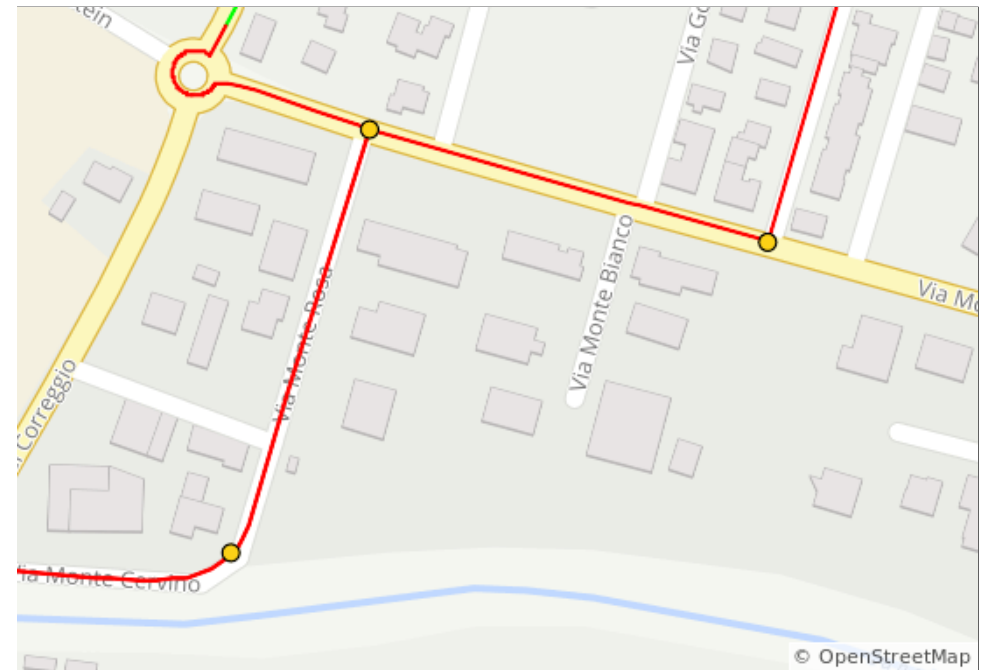

Num	Dist	Type	Note	Next
13.	6.5	←	Svolta leggermente a sinistra	0.3
14.	6.7	←	Svolta a sinistra verso Via Abbà e Motto	0.0
15.	6.7	←	Svolta a sinistra e prendi Via Abbà e Motto	0.2
16.	6.9	→	Svolta a destra e prendi Via Monte Cervino	0.1

0.7 kilometers. +0/-2 meters

Num	Dist	Type	Note	Next
17.	7.1	↑	Continua su Via Monte Rosa	0.2
18.	7.3	→	Svolta a destra e prendi Via Monte Bianco/ SP468R	0.2
19.	7.5	←	Svolta a sinistra e prendi Via Giosuè Carducci	0.4

0.6 kilometers. +1/-0 meters