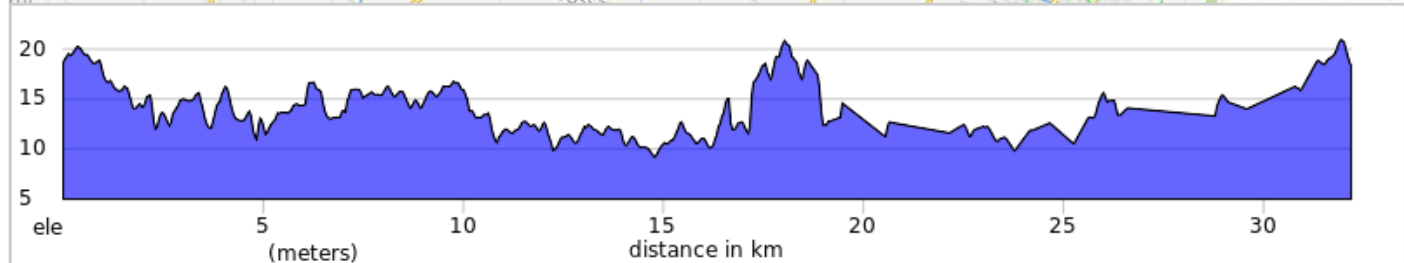

Variante San Felice S.P. - Massa (carrobio)- Finale e ritorno

Variante San Felice S.P. - Massa (carrobio)- Finale e ritorno

Num	Dist	Type	Note	Next
1.	0.0	📍	Start of route	0.0
2.	0.0	←	Svolta a sinistra e prendi Via Circondaria	0.2
3.	0.2	↑	Continua su Via C.Bergamini	0.3

0.2 kilometers. +0/-0 meters

Num	Dist	Type	Note	Next
4.	0.5	→	Svolta a destra e prendi Via Mario Celso Ascari	0.3
5.	0.8	←	Svolta a sinistra e prendi Via della Repubblica/ SP468R	0.7

0.6 kilometers. +0/-0 meters

4.7 kilometers. +2/-0 meters

Num	Dist	Type	Note	Next
13.	6.5	←	Svolta leggermente a sinistra	0.3
14.	6.7	←	Svolta a sinistra verso Via Abbà e Motto	0.0
15.	6.7	←	Svolta a sinistra e prendi Via Abbà e Motto	0.2
16.	6.9	→	Svolta a destra e prendi Via Monte Cervino	0.1

Num	Dist	Type	Note	Next
52.	30.9	↑	Continua su Via della Repubblica	0.6
53.	31.5	→	Gira a destra su Via M. C. Ascari	0.3

2.6 kilometers. +2/-0 meters

Num	Dist	Type	Note	Next
54.	31.8	←	Gira a sinistra su Corso Mazzini	0.4
55.	32.2	📍	End of route	0.0