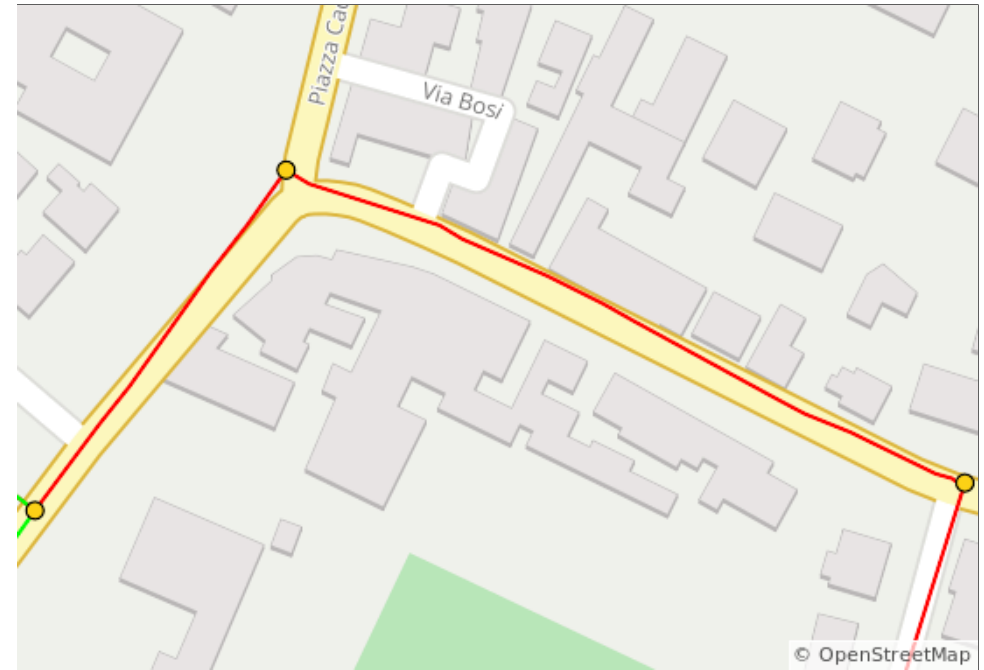

Num	Dist	Type	Note	Next
20.	7.9	←	Svolta a sinistra e prendi Via Provinciale Modena	0.2
21.	8.1	←	Svolta a sinistra e prendi Via per Modena Ovest	0.1
22.	8.2	→	Svolta a destra	0.6