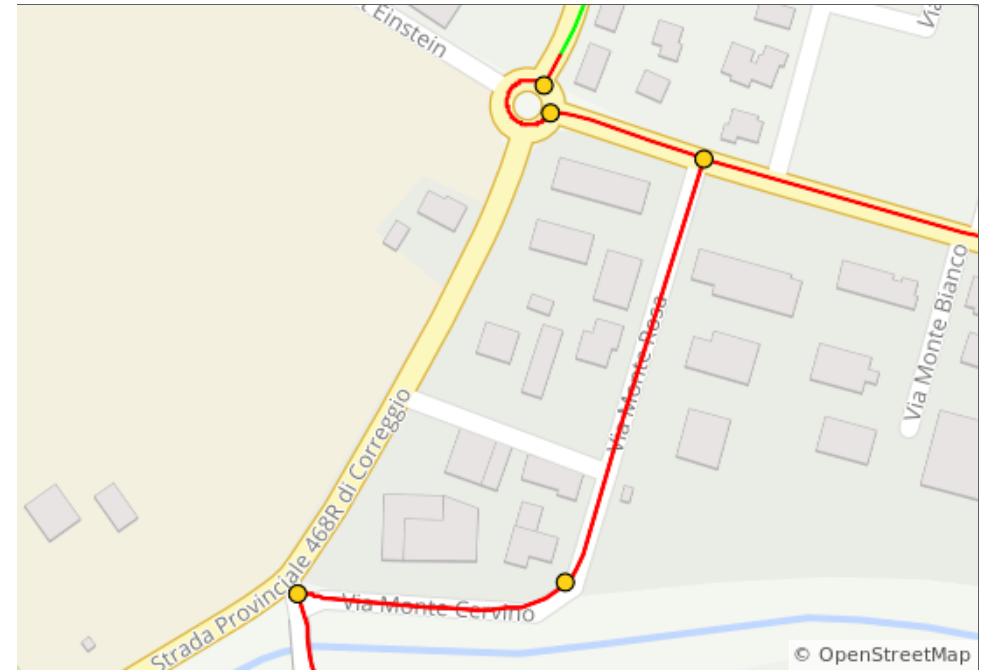

0.7 kilometers. +0/-0 meters

Num	Dist	Type	Note	Next
23.	8.8	↑	Fai una inversione a U	0.6
24.	9.5	→	Svolta a destra e prendi Via per Modena Ovest	0.3

1.3 kilometers. +1/-1 meters

Num	Dist	Type	Note	Next
25.	9.8	↑	Alla rotonda prendi la 3 ^a uscita e prendi Via Monte Bianco/SP468R	0.1
26.	9.9	↑	Esci dalla rotonda e prendi Via Monte Bianco/SP468R	0.1
27.	9.9	→	Svolta a destra e prendi Via Monte Rosa	0.2
28.	10.1	↑	Continua su Via Monte Cervino	0.1
29.	10.3	←	Svolta a sinistra e prendi Via Abbà e Motto	0.3

0.8 kilometers. +0/-3 meters

Num	Dist	Type	Note	Next
30.	10.6	←	Svolta a sinistra per rimanere su Via Abbà e Motto	0.0
31.	10.6	→	Svolta a destra per rimanere su Via Abbà e Motto	2.4

0.3 kilometers. +0/-0 meters

Num	Dist	Type	Note	Next
32.	13.0	→	Svolta a destra e prendi Via Colombarina	0.0
33.	13.0	←	Svolta a sinistra	3.6

2.4 kilometers. +0/-0 meters

Num	Dist	Type	Note	Next
34.	16.6	→	Svolta leggermente a destra in Via Fratelli Bonacatti	0.3
35.	16.9	→	Svolta a destra verso Via Fratelli Bonacatti	0.0
36.	17.0	←	Svolta a sinistra e prendi Via Fratelli Bonacatti	0.2
37.	17.2	←	Svolta a sinistra e prendi Via Cimitero	0.4

4.2 kilometers. +4/-3 meters

Num	Dist	Type	Note	Next
38.	17.7	↑	Continua su Via Guglielmo Marconi/Via Largo Cavallotti	0.2
39.	17.8	↑	Continua su Via Martiri della Liberazione	0.1
40.	17.9	↑	Alla Piazza Alfredo Baccharini prendi la 3 ^a uscita e prendi Via Trento e Trieste	0.3
41.	18.2	↑	Nella rotatoria, prendere l'uscita 2 su Via Martiri della Liberazione	0.1
42.	18.3	↗	Gira leggermente a destra su Via G. Marconi	0.1
43.	18.4	←	Gira a sinistra su Via Ferruccio Trombi	0.0
44.	18.4	←	Gira a sinistra su Via Guglielmo Marconi	0.0
45.	18.4	→	Gira a destra	4.7