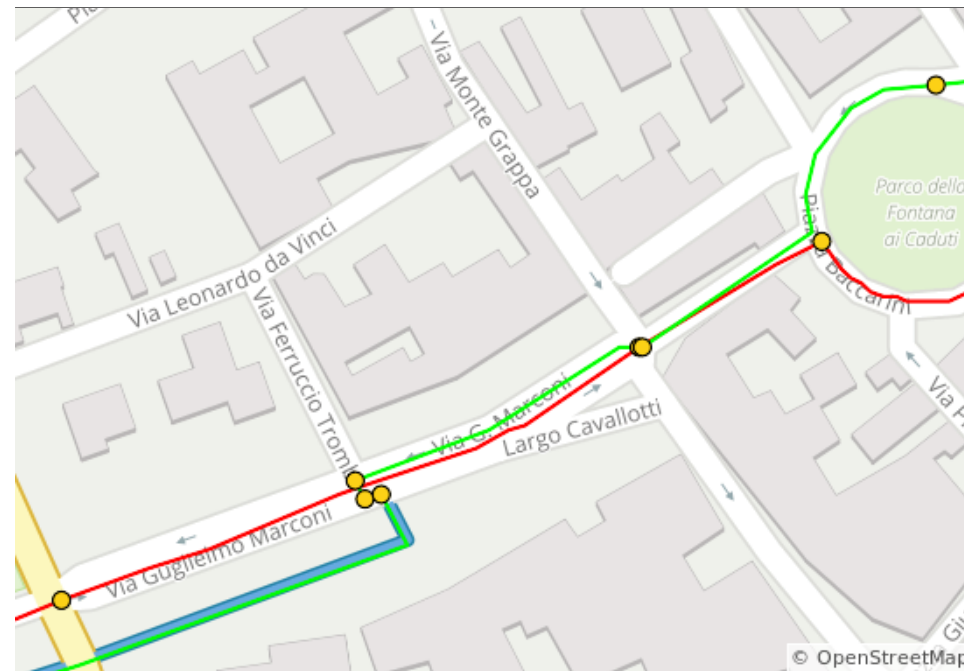

Num	Dist	Type	Note	Next
38.	17.7	↑	Continua su Via Guglielmo Marconi/Via Largo Cavallotti	0.2
39.	17.8	↑	Continua su Via Martiri della Liberazione	0.1
40.	17.9	↑	Alla Piazza Alfredo Baccharini prendi la 3^a uscita e prendi Via Trento e Trieste	0.3
41.	18.2	↑	Nella rotatoria, prendere l'uscita 2 su Via Martiri della Liberazione	0.1
42.	18.3	↗	Gira leggermente a destra su Via G. Marconi	0.1
43.	18.4	←	Gira a sinistra su Via Ferruccio Trombi	0.0
44.	18.4	←	Gira a sinistra su Via Guglielmo Marconi	0.0
45.	18.4	→	Gira a destra	4.7

1.1 kilometers. +4/-2 meters

Num	Dist	Type	Note	Next
46.	23.1	→	Gira a destra su Via Combarina	0.0
47.	23.1	←	Gira a sinistra	2.5

4.7 kilometers. +0/-0 meters