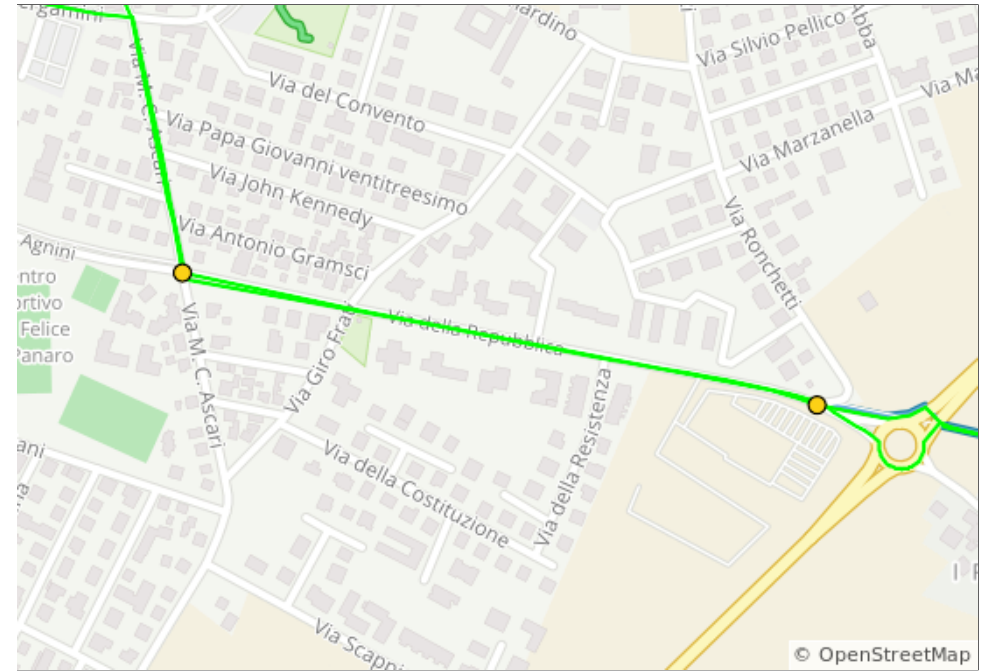

4.2 kilometers. +4/-3 meters

Num	Dist	Type	Note	Next
38.	17.7	↑	Continua su Via Guglielmo Marconi/Via Largo Cavallotti	0.2
39.	17.8	↑	Continua su Via Martiri della Liberazione	0.1
40.	17.9	↑	Alla Piazza Alfredo Baccharini prendi la 3 ^a uscita e prendi Via Trento e Trieste	0.3
41.	18.2	↑	Nella rotatoria, prendere l'uscita 2 su Via Martiri della Liberazione	0.1
42.	18.3	↗	Gira leggermente a destra su Via G. Marconi	0.1
43.	18.4	←	Gira a sinistra su Via Ferruccio Trombi	0.0
44.	18.4	←	Gira a sinistra su Via Guglielmo Marconi	0.0
45.	18.4	→	Gira a destra	4.7

1.1 kilometers. +4/-2 meters

Num	Dist	Type	Note	Next
46.	23.1	→	Gira a destra su Via Combarina	0.0
47.	23.1	←	Gira a sinistra	2.5

4.7 kilometers. +0/-0 meters

Num	Dist	Type	Note	Next
48.	25.6	↖	Tieni la sinistra	0.8
49.	26.5	→	Gira a destra su Via Salde Entrà	0.1

3.4 kilometers. +2/-2 meters

Num	Dist	Type	Note	Next
50.	26.6	↙	Gira nettamente a sinistra su Ciclabile Provinciale	2.3
51.	28.9	↖	Tieni la sinistra su Ciclabile Provinciale	2.0

2.5 kilometers. +0/-0 meters

Num	Dist	Type	Note	Next
52.	30.9	↑	Continua su Via della Repubblica	0.6
53.	31.5	→	Gira a destra su Via M. C. Ascari	0.3

2.6 kilometers. +2/-0 meters

Num	Dist	Type	Note	Next
54.	31.8	←	Gira a sinistra su Corso Mazzini	0.4
55.	32.2	📍	End of route	0.0