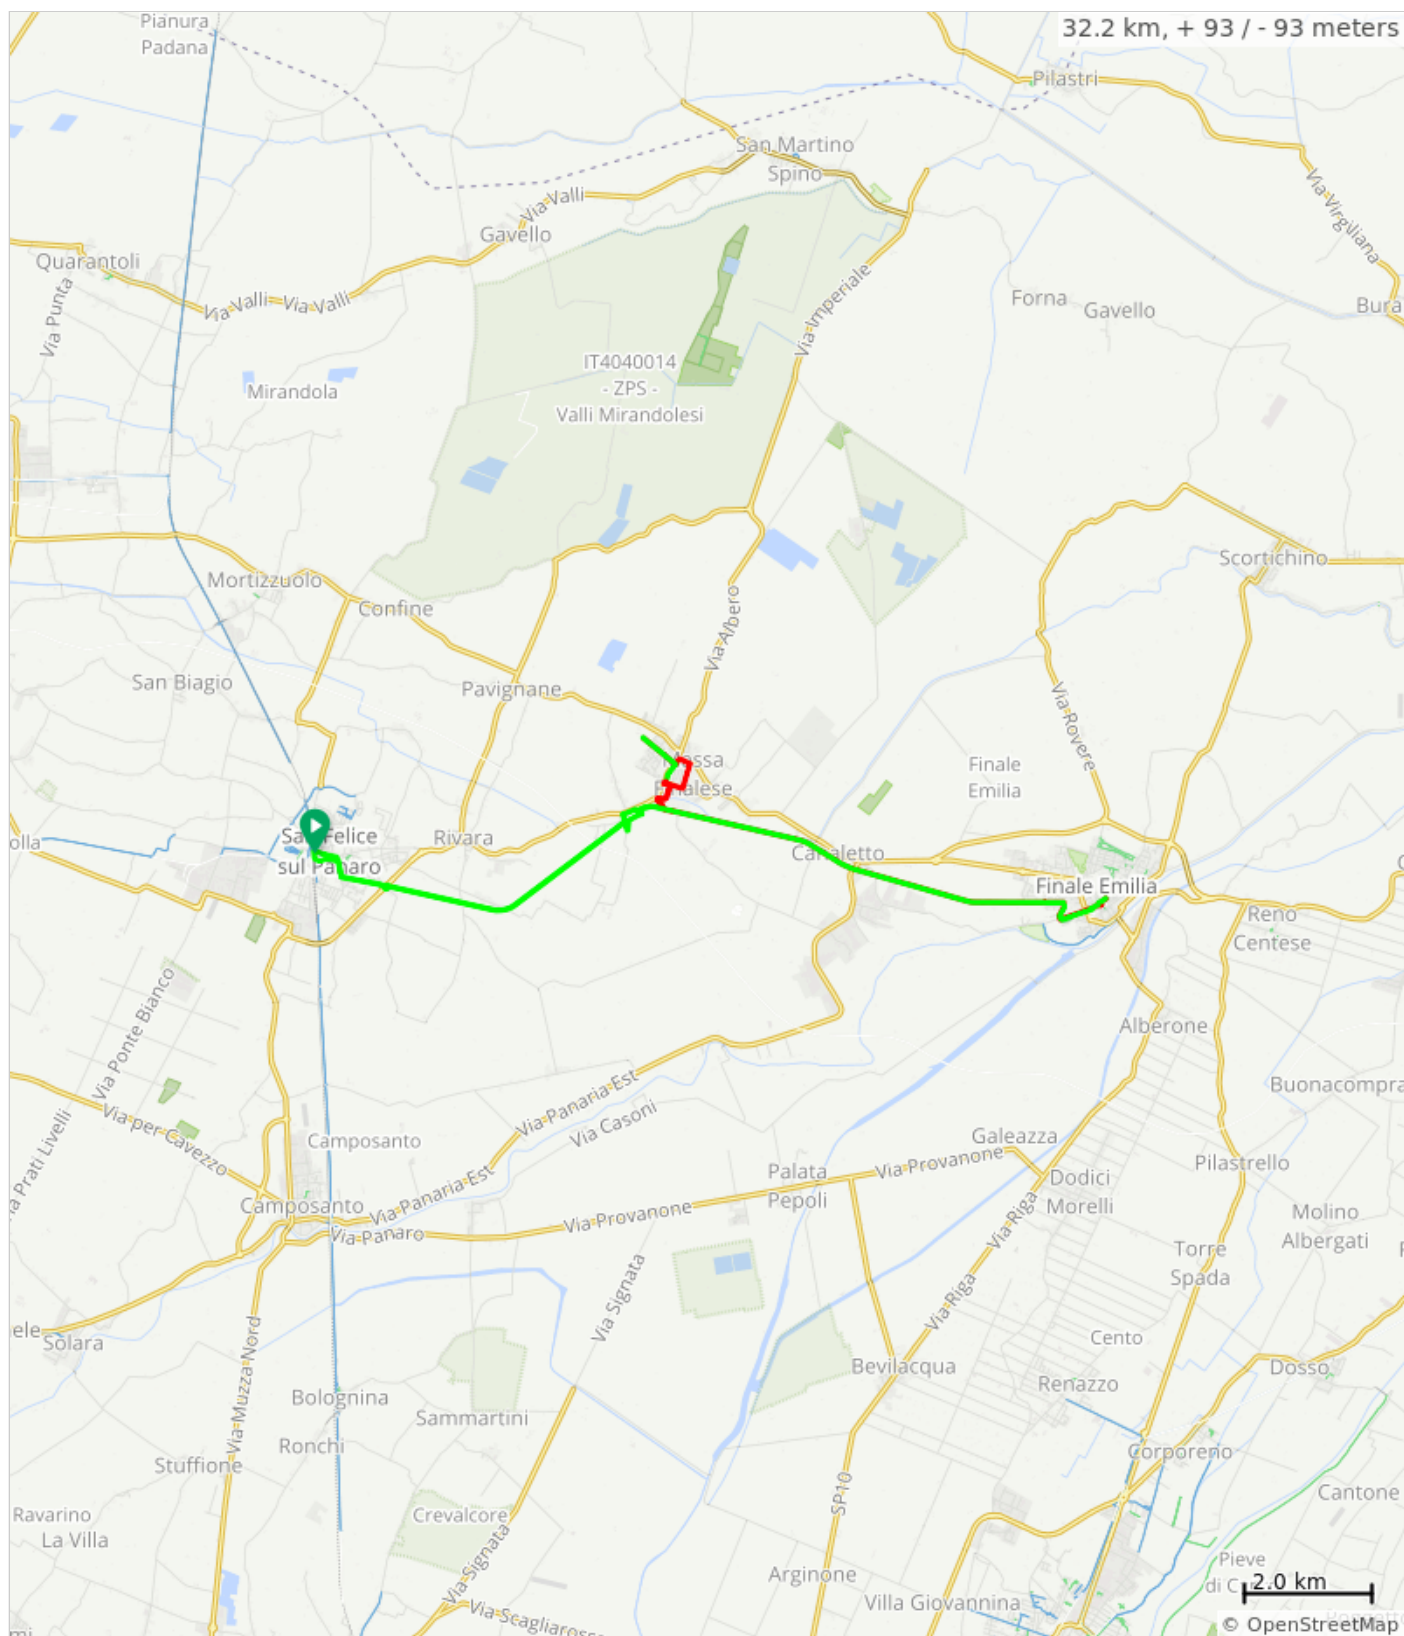

Variante San Felice S.P. - Massa (carrobio)- Finale e ritorno

Variante San Felice S.P. - Massa (carrobio)- Finale e ritorno

Num	Dist	Type	Note	Next
1.	0.0	📍	Start of route	0.0
2.	0.0	←	Svolta a sinistra e prendi Via Circondaria	0.2
3.	0.2	↑	Continua su Via C.Bergamini	0.3

0.2 kilometers. +0/-0 meters

Num	Dist	Type	Note	Next
4.	0.5	→	Svolta a destra e prendi Via Mario Celso Ascari	0.3
5.	0.8	←	Svolta a sinistra e prendi Via della Repubblica/ SP468R	0.7

0.6 kilometers. +0/-0 meters

Num	Dist	Type	Note	Next
6.	1.5	↑	Alla rotonda prendi la 3ª uscita e prendi Strada Provinciale di Correggio/SP468R	0.1
7.	1.6	➔	Svolta a destra	4.2

0.8 kilometers. +0/-0 meters

Num	Dist	Type	Note	Next
8.	5.7	←	Svolta a sinistra e prendi Via Salde Entra'	0.1
9.	5.8	➔	Svolta a destra e prendi SP468R	0.1
10.	5.9	↑	Fai una inversione a U	0.1
11.	6.1	➔	Svolta a destra e prendi SP468R	0.2
12.	6.3	➔	Svolta a destra	0.2

4.2 kilometers. +4/-3 meters

Num	Dist	Type	Note	Next
38.	17.7	↑	Continua su Via Guglielmo Marconi/Via Largo Cavallotti	0.2
39.	17.8	↑	Continua su Via Martiri della Liberazione	0.1
40.	17.9	↑	Alla Piazza Alfredo Baccharini prendi la 3 ^a uscita e prendi Via Trento e Trieste	0.3
41.	18.2	↑	Nella rotatoria, prendere l'uscita 2 su Via Martiri della Liberazione	0.1
42.	18.3	↗	Gira leggermente a destra su Via G. Marconi	0.1
43.	18.4	←	Gira a sinistra su Via Ferruccio Trombi	0.0
44.	18.4	←	Gira a sinistra su Via Guglielmo Marconi	0.0
45.	18.4	→	Gira a destra	4.7