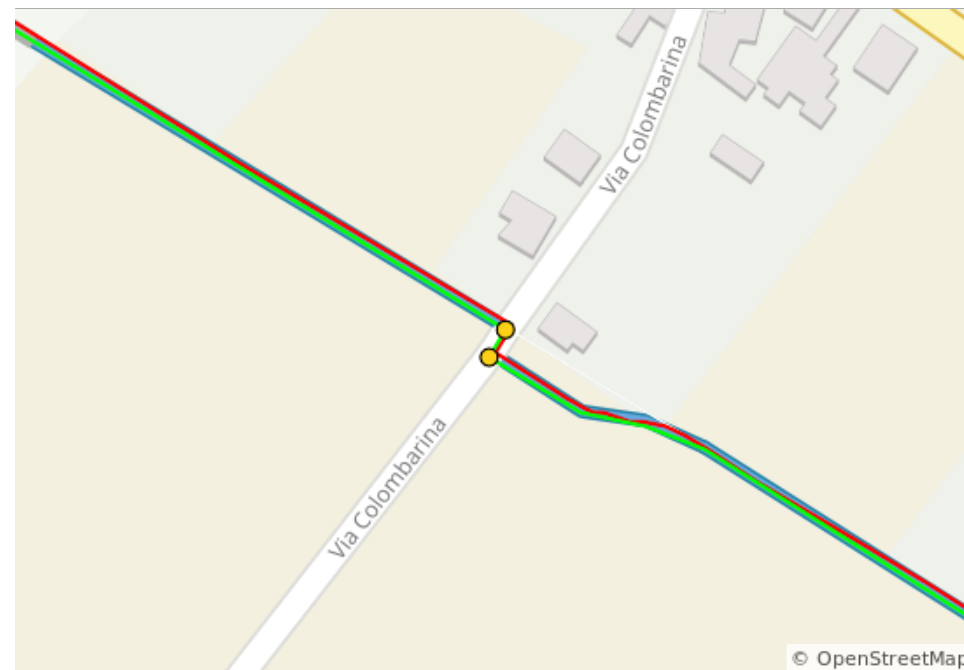

Variante San Felice S.P. - Massa (carrobio)- Finale e ritorno

Variante San Felice S.P. - Massa (carrobio)- Finale e ritorno

Num	Dist	Type	Note	Next
1.	0.0	📍	Start of route	0.0
2.	0.0	←	Svolta a sinistra e prendi Via Circondaria	0.2
3.	0.2	↑	Continua su Via C.Bergamini	0.3

Num	Dist	Type	Note	Next
32.	13.0	→	Svolta a destra e prendi Via Colombarina	0.0
33.	13.0	←	Svolta a sinistra	3.6

2.4 kilometers. +0/-0 meters

Num	Dist	Type	Note	Next
34.	16.6	→	Svolta leggermente a destra in Via Fratelli Bonacatti	0.3
35.	16.9	→	Svolta a destra verso Via Fratelli Bonacatti	0.0
36.	17.0	←	Svolta a sinistra e prendi Via Fratelli Bonacatti	0.2
37.	17.2	←	Svolta a sinistra e prendi Via Cimitero	0.4

4.2 kilometers. +4/-3 meters

Num	Dist	Type	Note	Next
38.	17.7	↑	Continua su Via Guglielmo Marconi/Via Largo Cavallotti	0.2
39.	17.8	↑	Continua su Via Martiri della Liberazione	0.1
40.	17.9	↑	Alla Piazza Alfredo Baccharini prendi la 3 ^a uscita e prendi Via Trento e Trieste	0.3
41.	18.2	↑	Nella rotatoria, prendere l'uscita 2 su Via Martiri della Liberazione	0.1
42.	18.3	↗	Gira leggermente a destra su Via G. Marconi	0.1
43.	18.4	←	Gira a sinistra su Via Ferruccio Trombi	0.0
44.	18.4	←	Gira a sinistra su Via Guglielmo Marconi	0.0
45.	18.4	→	Gira a destra	4.7

1.1 kilometers. +4/-2 meters

Num	Dist	Type	Note	Next
46.	23.1	→	Gira a destra su Via Combarina	0.0
47.	23.1	←	Gira a sinistra	2.5

4.7 kilometers. +0/-0 meters

Num	Dist	Type	Note	Next
48.	25.6	↖	Tieni la sinistra	0.8
49.	26.5	→	Gira a destra su Via Salde Entrà	0.1