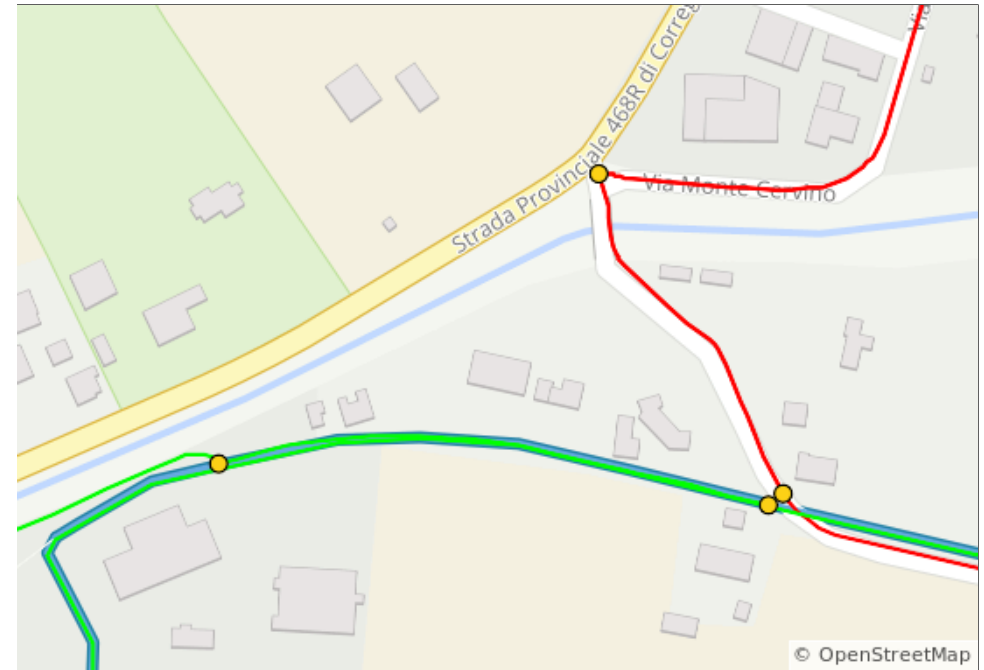

Num	Dist	Type	Note	Next
13.	6.5	←	Svolta leggermente a sinistra	0.3
14.	6.7	←	Svolta a sinistra verso Via Abbà e Motto	0.0
15.	6.7	←	Svolta a sinistra e prendi Via Abbà e Motto	0.2
16.	6.9	→	Svolta a destra e prendi Via Monte Cervino	0.1

0.7 kilometers. +0/-2 meters

Num	Dist	Type	Note	Next
17.	7.1	↑	Continua su Via Monte Rosa	0.2
18.	7.3	→	Svolta a destra e prendi Via Monte Bianco/ SP468R	0.2
19.	7.5	←	Svolta a sinistra e prendi Via Giosuè Carducci	0.4

0.6 kilometers. +1/-0 meters