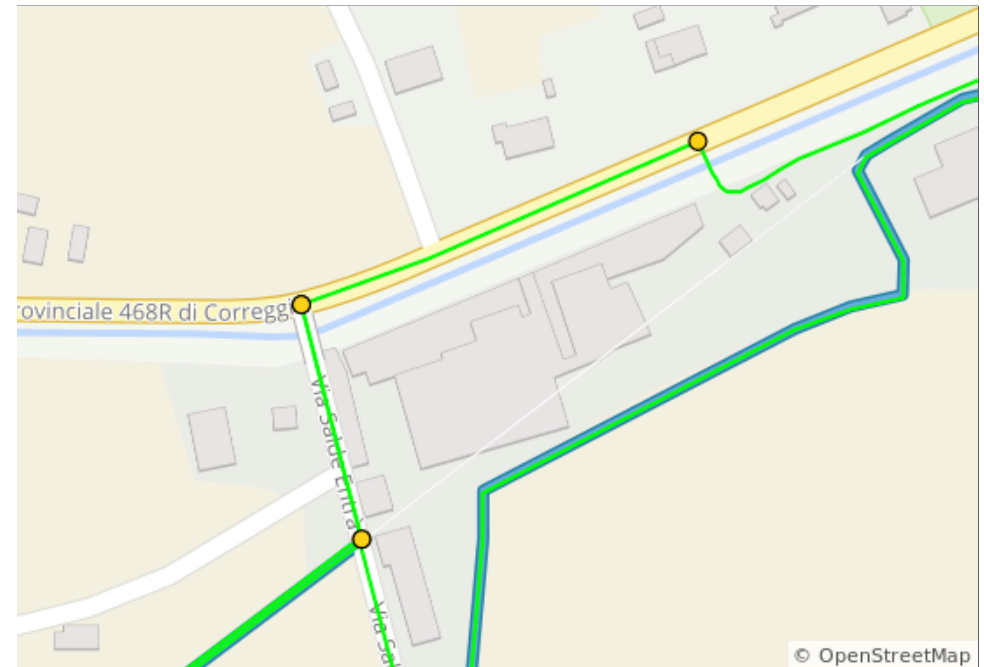

Num	Dist	Type	Note	Next
6.	1.5	↑	Alla rotonda prendi la 3ª uscita e prendi Strada Provinciale di Correggio/SP468R	0.1
7.	1.6	➔	Svolta a destra	4.2

0.8 kilometers. +0/-0 meters

Num	Dist	Type	Note	Next
8.	5.7	←	Svolta a sinistra e prendi Via Salde Entra'	0.1
9.	5.8	➔	Svolta a destra e prendi SP468R	0.1
10.	5.9	↑	Fai una inversione a U	0.1
11.	6.1	➔	Svolta a destra e prendi SP468R	0.2
12.	6.3	➔	Svolta a destra	0.2

4.7 kilometers. +2/-0 meters