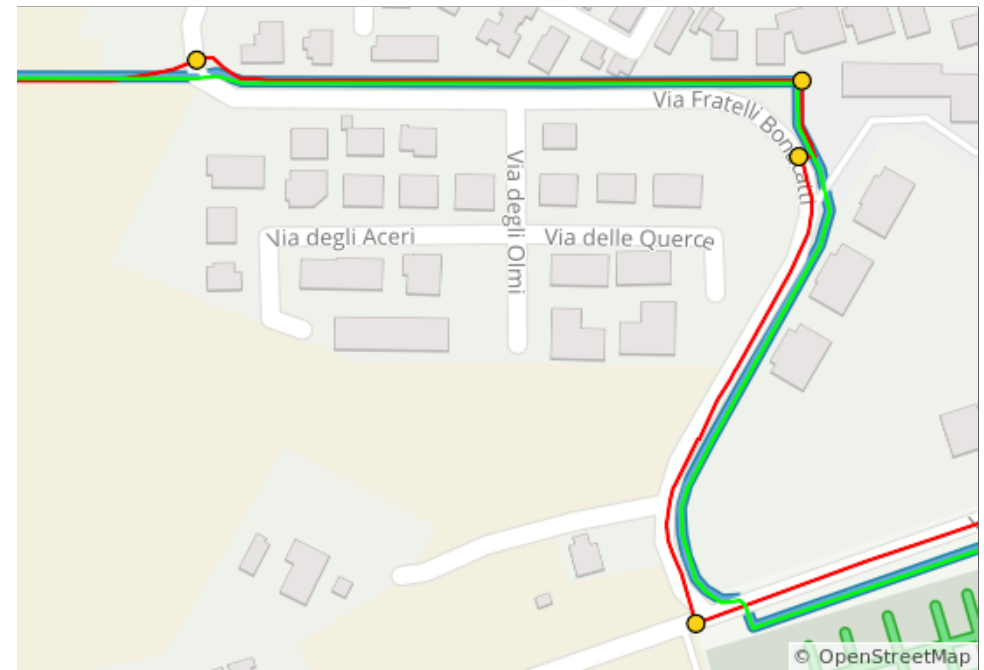

Variante San Felice S.P. - Massa (carrobio)- Finale e ritorno

Variante San Felice S.P. - Massa (carrobio)- Finale e ritorno

Num	Dist	Type	Note	Next
1.	0.0	📍	Start of route	0.0
2.	0.0	←	Svolta a sinistra e prendi Via Circondaria	0.2
3.	0.2	↑	Continua su Via C.Bergamini	0.3

0.8 kilometers. +0/-3 meters

Num	Dist	Type	Note	Next
30.	10.6	←	Svolta a sinistra per rimanere su Via Abbà e Motto	0.0
31.	10.6	→	Svolta a destra per rimanere su Via Abbà e Motto	2.4

0.3 kilometers. +0/-0 meters

Num	Dist	Type	Note	Next
32.	13.0	→	Svolta a destra e prendi Via Colombarina	0.0
33.	13.0	←	Svolta a sinistra	3.6

2.4 kilometers. +0/-0 meters

Num	Dist	Type	Note	Next
34.	16.6	→	Svolta leggermente a destra in Via Fratelli Bonacatti	0.3
35.	16.9	→	Svolta a destra verso Via Fratelli Bonacatti	0.0
36.	17.0	←	Svolta a sinistra e prendi Via Fratelli Bonacatti	0.2
37.	17.2	←	Svolta a sinistra e prendi Via Cimitero	0.4

4.2 kilometers. +4/-3 meters

Num	Dist	Type	Note	Next
38.	17.7	↑	Continua su Via Guglielmo Marconi/Via Largo Cavallotti	0.2
39.	17.8	↑	Continua su Via Martiri della Liberazione	0.1
40.	17.9	↑	Alla Piazza Alfredo Baccharini prendi la 3 ^a uscita e prendi Via Trento e Trieste	0.3
41.	18.2	↑	Nella rotatoria, prendere l'uscita 2 su Via Martiri della Liberazione	0.1
42.	18.3	↗	Gira leggermente a destra su Via G. Marconi	0.1
43.	18.4	←	Gira a sinistra su Via Ferruccio Trombi	0.0
44.	18.4	←	Gira a sinistra su Via Guglielmo Marconi	0.0
45.	18.4	→	Gira a destra	4.7