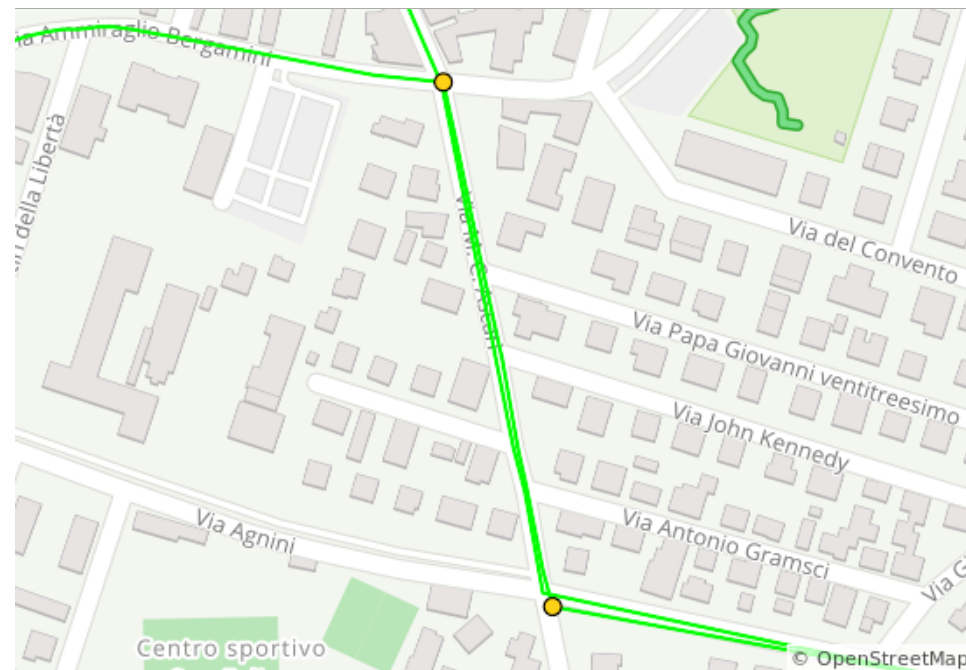

Variante San Felice S.P. - Massa (carrobio)- Finale e ritorno

Variante San Felice S.P. - Massa (carrobio)- Finale e ritorno

Num	Dist	Type	Note	Next
1.	0.0	📍	Start of route	0.0
2.	0.0	←	Svolta a sinistra e prendi Via Circondaria	0.2
3.	0.2	↑	Continua su Via C.Bergamini	0.3

0.2 kilometers. +0/-0 meters

Num	Dist	Type	Note	Next
4.	0.5	→	Svolta a destra e prendi Via Mario Celso Ascari	0.3
5.	0.8	←	Svolta a sinistra e prendi Via della Repubblica/ SP468R	0.7

0.6 kilometers. +0/-0 meters

4.2 kilometers. +4/-3 meters

Num	Dist	Type	Note	Next
38.	17.7	↑	Continua su Via Guglielmo Marconi/Via Largo Cavallotti	0.2
39.	17.8	↑	Continua su Via Martiri della Liberazione	0.1
40.	17.9	↑	Alla Piazza Alfredo Baccharini prendi la 3 ^a uscita e prendi Via Trento e Trieste	0.3
41.	18.2	↑	Nella rotatoria, prendere l'uscita 2 su Via Martiri della Liberazione	0.1
42.	18.3	↗	Gira leggermente a destra su Via G. Marconi	0.1
43.	18.4	←	Gira a sinistra su Via Ferruccio Trombi	0.0
44.	18.4	←	Gira a sinistra su Via Guglielmo Marconi	0.0
45.	18.4	→	Gira a destra	4.7

Num	Dist	Type	Note	Next
52.	30.9	↑	Continua su Via della Repubblica	0.6
53.	31.5	→	Gira a destra su Via M. C. Ascari	0.3

2.6 kilometers. +2/-0 meters

Num	Dist	Type	Note	Next
54.	31.8	←	Gira a sinistra su Corso Mazzini	0.4
55.	32.2	📍	End of route	0.0