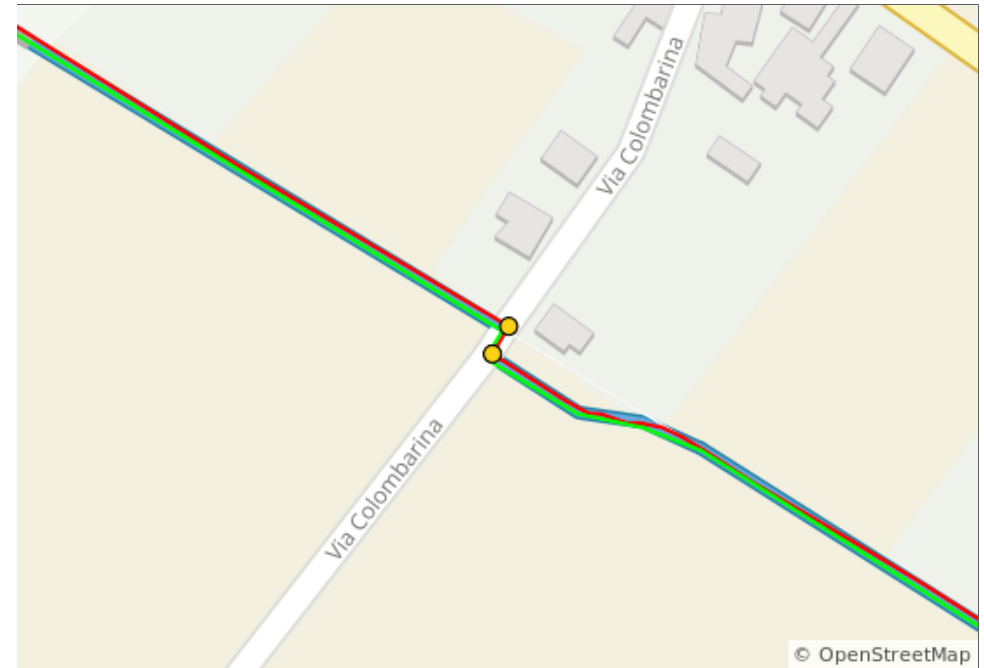

Variante San Felice S.P. - Massa (carrobio)- Finale e ritorno

Variante San Felice S.P. - Massa (carrobio)- Finale e ritorno

Num	Dist	Type	Note	Next
1.	0.0	📍	Start of route	0.0
2.	0.0	←	Svolta a sinistra e prendi Via Circondaria	0.2
3.	0.2	↑	Continua su Via C.Bergamini	0.3

0.8 kilometers. +0/-3 meters

Num	Dist	Type	Note	Next
30.	10.6	←	Svolta a sinistra per rimanere su Via Abbà e Motto	0.0
31.	10.6	→	Svolta a destra per rimanere su Via Abbà e Motto	2.4

0.3 kilometers. +0/-0 meters

Num	Dist	Type	Note	Next
32.	13.0	→	Svolta a destra e prendi Via Colombarina	0.0
33.	13.0	←	Svolta a sinistra	3.6

2.4 kilometers. +0/-0 meters

Num	Dist	Type	Note	Next
34.	16.6	→	Svolta leggermente a destra in Via Fratelli Bonacatti	0.3
35.	16.9	→	Svolta a destra verso Via Fratelli Bonacatti	0.0
36.	17.0	←	Svolta a sinistra e prendi Via Fratelli Bonacatti	0.2
37.	17.2	←	Svolta a sinistra e prendi Via Cimitero	0.4

4.2 kilometers. +4/-3 meters

Num	Dist	Type	Note	Next
38.	17.7	↑	Continua su Via Guglielmo Marconi/Via Largo Cavallotti	0.2
39.	17.8	↑	Continua su Via Martiri della Liberazione	0.1
40.	17.9	↑	Alla Piazza Alfredo Baccharini prendi la 3 ^a uscita e prendi Via Trento e Trieste	0.3
41.	18.2	↑	Nella rotatoria, prendere l'uscita 2 su Via Martiri della Liberazione	0.1
42.	18.3	↗	Gira leggermente a destra su Via G. Marconi	0.1
43.	18.4	←	Gira a sinistra su Via Ferruccio Trombi	0.0
44.	18.4	←	Gira a sinistra su Via Guglielmo Marconi	0.0
45.	18.4	→	Gira a destra	4.7