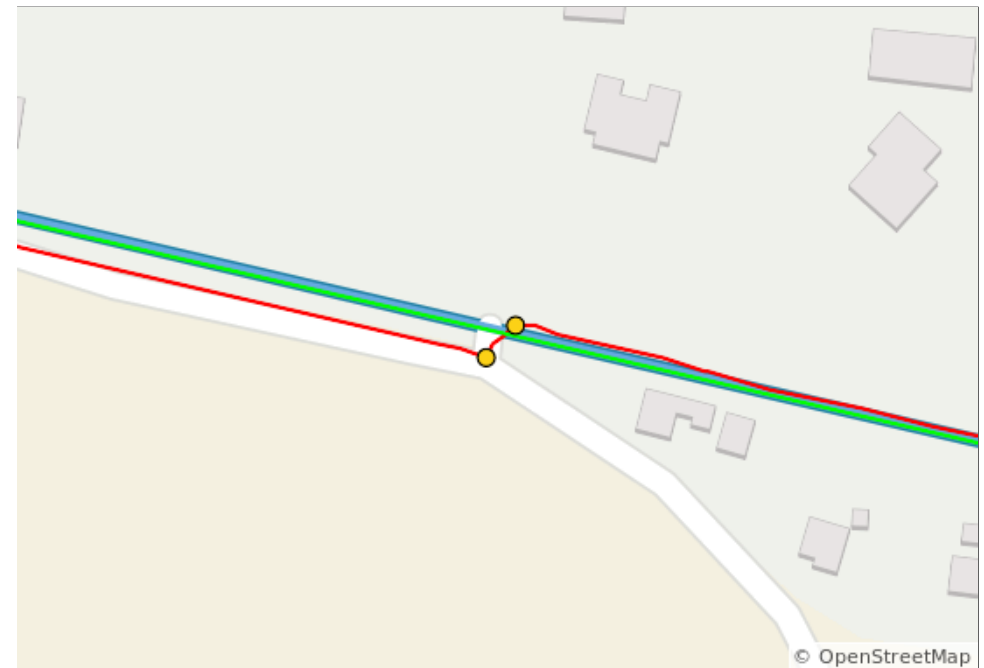

0.7 kilometers. +0/-0 meters

Num	Dist	Type	Note	Next
23.	8.8	↑	Fai una inversione a U	0.6
24.	9.5	→	Svolta a destra e prendi Via per Modena Ovest	0.3

1.3 kilometers. +1/-1 meters

Num	Dist	Type	Note	Next
25.	9.8	↑	Alla rotonda prendi la 3 ^a uscita e prendi Via Monte Bianco/SP468R	0.1
26.	9.9	↑	Esci dalla rotonda e prendi Via Monte Bianco/SP468R	0.1
27.	9.9	→	Svolta a destra e prendi Via Monte Rosa	0.2
28.	10.1	↑	Continua su Via Monte Cervino	0.1
29.	10.3	←	Svolta a sinistra e prendi Via Abbà e Motto	0.3

0.8 kilometers. +0/-3 meters

Num	Dist	Type	Note	Next
30.	10.6	←	Svolta a sinistra per rimanere su Via Abbà e Motto	0.0
31.	10.6	→	Svolta a destra per rimanere su Via Abbà e Motto	2.4

0.3 kilometers. +0/-0 meters