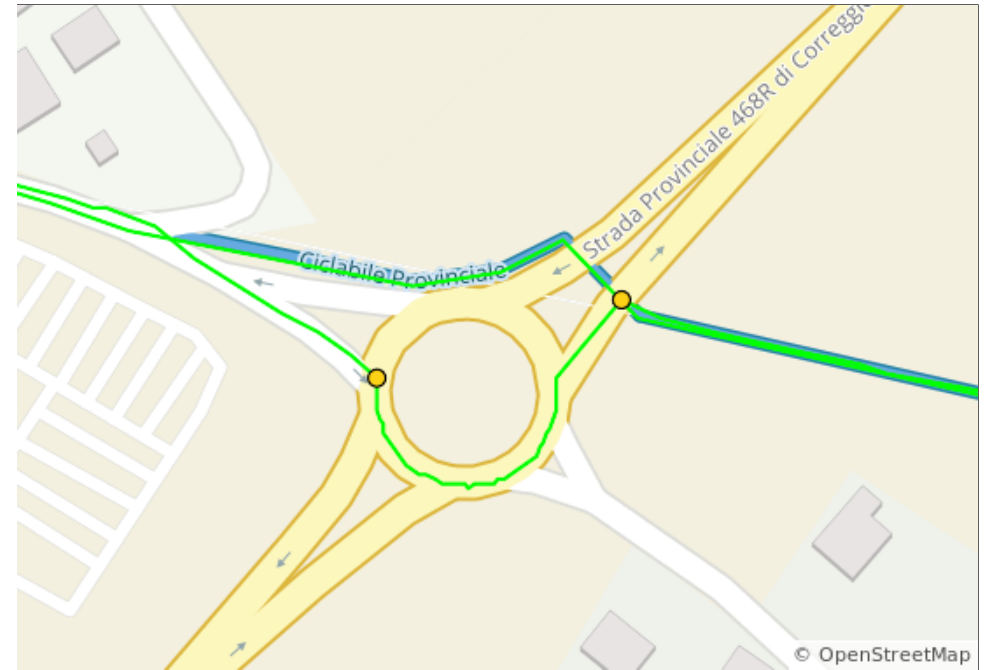

Variante San Felice S.P. - Massa (carrobio)- Finale e ritorno

Variante San Felice S.P. - Massa (carrobio)- Finale e ritorno

Num	Dist	Type	Note	Next
1.	0.0	📍	Start of route	0.0
2.	0.0	←	Svolta a sinistra e prendi Via Circondaria	0.2
3.	0.2	↑	Continua su Via C.Bergamini	0.3

0.2 kilometers. +0/-0 meters

Num	Dist	Type	Note	Next
4.	0.5	→	Svolta a destra e prendi Via Mario Celso Ascari	0.3
5.	0.8	←	Svolta a sinistra e prendi Via della Repubblica/ SP468R	0.7

0.6 kilometers. +0/-0 meters

Num	Dist	Type	Note	Next
6.	1.5	↑	Alla rotonda prendi la 3ª uscita e prendi Strada Provinciale di Correggio/SP468R	0.1
7.	1.6	➔	Svolta a destra	4.2

0.8 kilometers. +0/-0 meters

Num	Dist	Type	Note	Next
8.	5.7	←	Svolta a sinistra e prendi Via Salde Entra'	0.1
9.	5.8	➔	Svolta a destra e prendi SP468R	0.1
10.	5.9	↑	Fai una inversione a U	0.1
11.	6.1	➔	Svolta a destra e prendi SP468R	0.2
12.	6.3	➔	Svolta a destra	0.2

4.7 kilometers. +2/-0 meters

Num	Dist	Type	Note	Next
13.	6.5	←	Svolta leggermente a sinistra	0.3
14.	6.7	←	Svolta a sinistra verso Via Abbà e Motto	0.0
15.	6.7	←	Svolta a sinistra e prendi Via Abbà e Motto	0.2
16.	6.9	→	Svolta a destra e prendi Via Monte Cervino	0.1