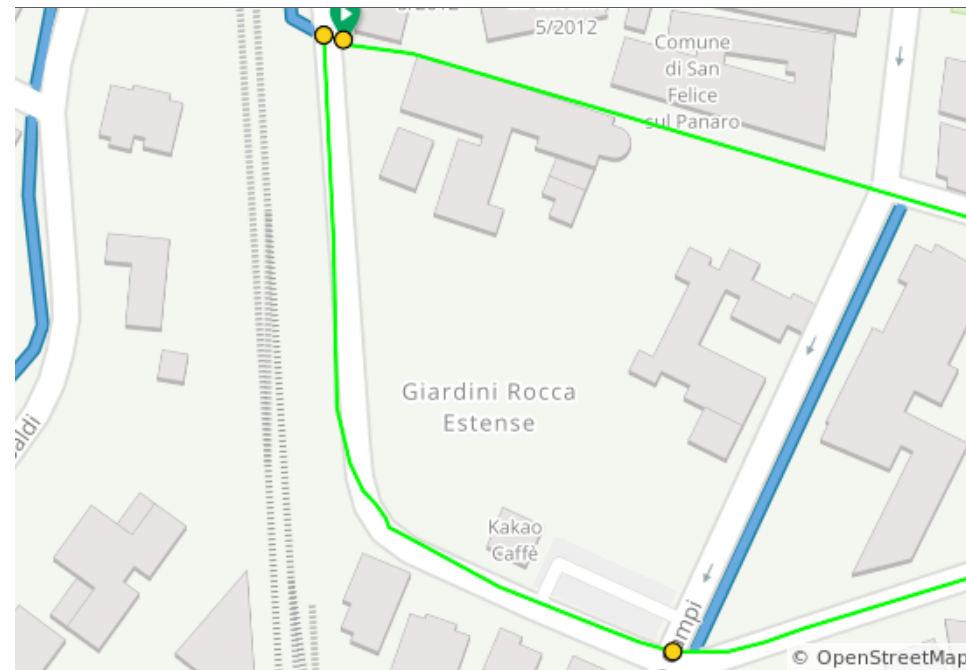

Variante San Felice S.P. - Massa (carrobio)- Finale e ritorno

Variante San Felice S.P. - Massa (carrobio)- Finale e ritorno

Num	Dist	Type	Note	Next
1.	0.0	📍	Start of route	0.0
2.	0.0	←	Svolta a sinistra e prendi Via Circondaria	0.2
3.	0.2	↑	Continua su Via C.Bergamini	0.3

0.2 kilometers. +0/-0 meters

Num	Dist	Type	Note	Next
4.	0.5	→	Svolta a destra e prendi Via Mario Celso Ascari	0.3
5.	0.8	←	Svolta a sinistra e prendi Via della Repubblica/ SP468R	0.7

0.6 kilometers. +0/-0 meters

Num	Dist	Type	Note	Next
52.	30.9	↑	Continua su Via della Repubblica	0.6
53.	31.5	→	Gira a destra su Via M. C. Ascari	0.3

2.6 kilometers. +2/-0 meters

Num	Dist	Type	Note	Next
54.	31.8	←	Gira a sinistra su Corso Mazzini	0.4
55.	32.2	📍	End of route	0.0